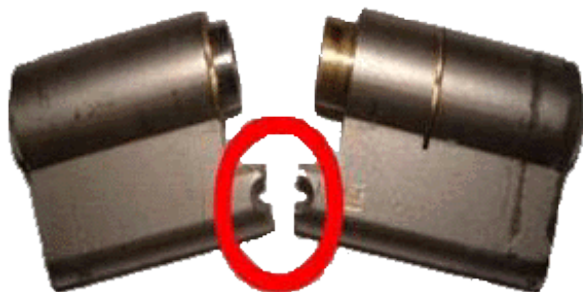

INTERACTIVE®
+

CILINDRO ANTI-QUEBRA

(Break Secure Cylinder)

Nos arrombamentos, o cilindro é normalmente partido no seu ponto mais frágil.

Evite que isto aconteça em sua casa!

Com o cilindro Anti-Quebra, a sua casa continua segura.

O rasgo feito no corpo do cilindro altera a posição do ponto mais frágil, onde passa a partir quando forçado.

Desta forma não vai partir na zona central, deixando a fechadura inacessível, mantendo-se a funcionar com a chave.

Pode ser incluído em **Sistemas de Chave Única** ou **Chaves Mestras**.

www.mul-t-lock.com.pt

MUL-T-LOCK
| Marca do Grupo ASSA ABLOY

ASSA ABLOY