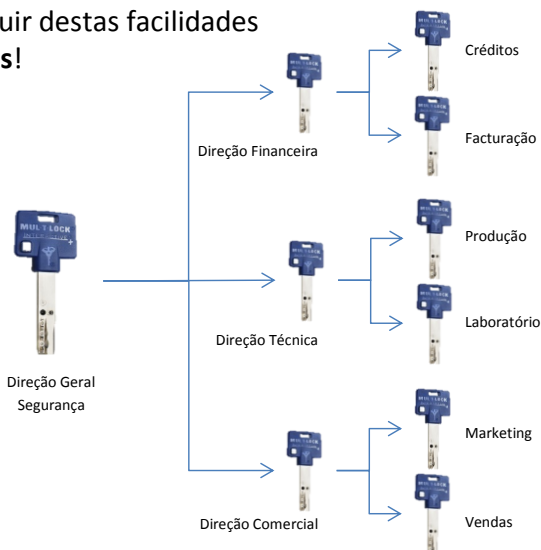

INTERACTIVE® +

SISTEMAS DE CHAVES MESTRAS

Quantas chaves tem no seu porta chaves?

Quantas chaves tem a portaria da sua empresa?

Já precisou de abrir uma porta com urgência e a chave foi a última que encontrou?

A segurança dos bens que guarda por trás de cada porta é importante?

- Agora, imagine que tem uma só chave, e que ela abre todas as portas que necessita!
- Imagine ainda que ninguém pode fazer cópias de chaves sem a sua autorização!

A Mul-T-Lock® permite-lhe usufruir destas facilidades de forma **eficaz, segura e simples!**

Podem ser incluídos em **Sistemas de Chave Única.**